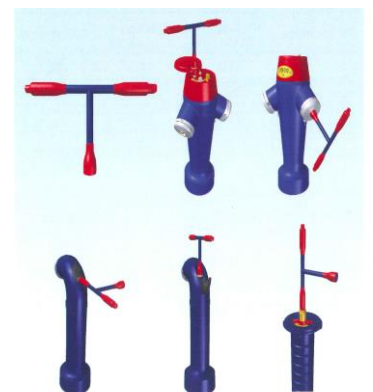

Clés pour poteaux et hydrantes

- 100.210 Clé pour hydrante, longueur 43 cm
- 100.200 Clé pour hydrante, longueur 100 cm
- 100.215 Clé pour hydrante, Alu, avec support de pièce de réduction 75/55, 43 cm (**sans raccord**)
- 100.205 Clé HINNI pour hydrante, longueur 40 cm