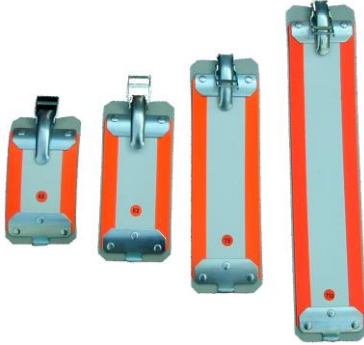

BAUD & FILS

MATERIEL DE LUTTE CONTRE LE FEU

Tél. 022 / 850 08 18
Tél. 021 / 634 62 66

Route de Pré-Marais 26 – 1233 Bernex
Chemin du Marais 6 – 1032 Romanel-sur-Lausanne
www.baud-fils.ch – e-mail : bf@baud-fils.ch

Fax 022 / 850 08 17
Fax 021 / 634 60 11

Bandages pour tuyaux incendie

- 100.060 Bandages pour tuyaux incendie avec fermeture de tension Ø 40
- 100.070 Bandages pour tuyaux incendie avec fermeture de tension Ø 55
- 100.080 Bandages pour tuyaux incendie avec fermeture de tension Ø 75
- 100.090 Bandages pour tuyaux incendie avec fermeture de tension Ø 110
- 100.099 Bandages pour tuyaux incendie avec fermeture de tension Ø 125