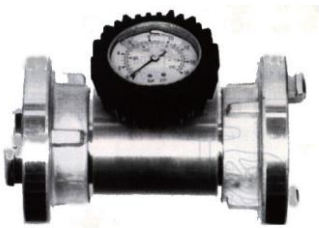

101.655 Appareil à mesurer la pression avec manomètre, Storz 55, jusqu'à 40 bar

101.656 Appareil à mesurer la pression avec manomètre, Storz 75, jusqu'à 40 bar