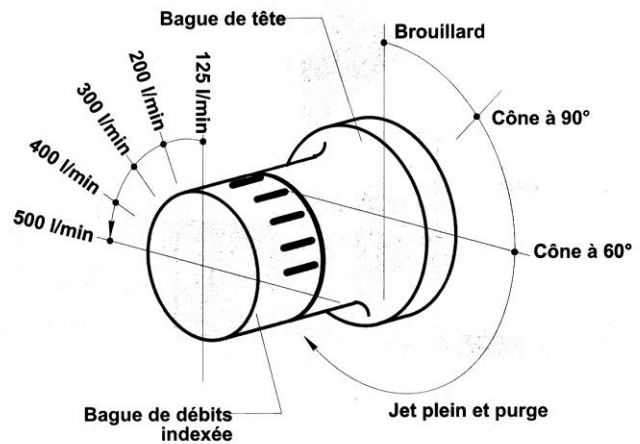

REGLAGES (Débits à 7 bars)

PORTEE (200 l/min à 7 bars)

DIMENSIONS ET MASSES

Code	Entrée	A				Masse (kg)
7370	GFR femelle DN 20	67				2
2554	DSP DN 40 sans verrou	85				2
7371	DSP DN 65 sans verrou	xx				2
7372	Fileté femelle 1" 1/2 gaz	67				2
7373	Fileté mâle 2" gaz	xx				2