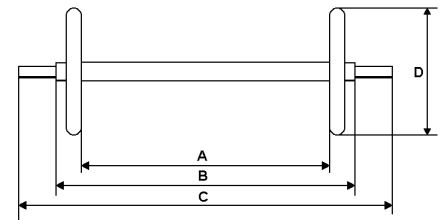

Route de Pré-Marais 26 – 1233 Bernex
Chemin du Marais 6 – 1032 Romanel-sur-Lausanne
www.baud-fils.ch – e-mail : bf@baud-fils.ch

Fax 022 / 850 08 17
Fax 021 / 634 60 11

DEVIDOIRS POUR TUYAUX INCENDIES

Dévidoir en acier et zingué au feu avec poignées fixes, arbre pivotant avec ou sans poignées rabattables

100.410 Dévidoir Type 80 / PC
pour tuyau incendie en tube zingué au feu avec arbre pivotant pour 60 m de 75 mm ou 80 m de 55 mm.
dim. : A = 65 cm B = 72 cm C = 97 cm D = 46 cm.

prix sur demande

100.420 Dévidoir Type 100
pour tuyau incendie en tube zingué au feu avec arbre pivotant pour 80 m de 75 mm ou 100 m de 55 mm.
dim. : A = 75 cm B = 82 cm C = 107 cm D = 46 cm.

prix sur demande

100.430 Dévidoir Type 120
pour tuyau incendie en tube zingué au feu avec arbre pivotant pour 100 m de 75 mm ou 120 m de 55 mm.
dim. : A = 85 cm B = 91 cm C = 117 cm D = 46 cm.

prix sur demande

100.440 Dévidoir Type 200
pour tuyau incendie en tube zingué au feu avec arbre pivotant pour 160 m de 75 mm ou 200 m de 55 mm.
dim. : A = 75 cm B = 82 cm C = 107 cm D = 65 cm.

prix sur demande

100.450 Dévidoir Type 300
pour tuyau incendie en tube zingué au feu avec arbre pivotant pour 240 m de 75 mm ou 300 m de 55 mm.
dim. : A = 75 cm B = 82 cm C = 107 cm D = 82 cm.

prix sur demande

100.460 Dévidoir Type 400
pour tuyau incendie en tube zingué au feu avec arbre pivotant pour 320 m de 75 mm ou 400 m de 55 mm.
dim. : A = 75 cm B = 82 cm C = 107 cm D = 95 cm.

prix sur demande

100.190 Chevalet pour dévidoir, en tube d'acier zingué adaptable pour tous type de dévidoirs