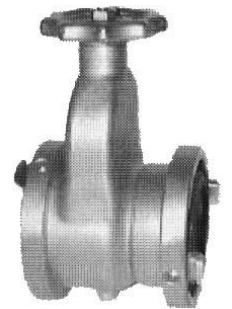

BAUD & FILS

MATERIEL DE LUTTE CONTRE LE FEU

Tél. 022 / 850 08 18
Tél. 021 / 634 62 66

Route de Pré-Marais 26 – 1233 Bernex
Chemin du Marais 6 – 1032 Romanel-sur-Lausanne
www.baud-fils.ch – e-mail : bf@baud-fils.ch

Fax 022 / 850 08 17
Fax 021 / 634 60 11

VANNES

Vannes intermédiaires

102.000 Vanne intermédiaire en métal léger avec robinet à bille, entrée Storz 55 – sortie Storz 55

102.010 Vanne intermédiaire en métal léger avec robinet à bille, entrée Storz 75 – sortie Storz 75

102.035 Vanne intermédiaire en métal léger avec robinet à rideau, entrée Storz 55 - sortie Storz 55

102.040 Vanne intermédiaire en métal léger avec robinet à rideau, entrée Storz 75 - sortie Storz 75

102.020 Vanne intermédiaire en métal léger avec robinet à rideau, entrée Storz 110 - sortie Storz 110

Vannes de vidange

101.990 Vanne de vidange Vogt en métal léger, Storz 75, dim : 24 x 14 x 20 cm poids 2,9 Kg

101.980 Vanne de vidange Vogt en métal léger avec clapet anti-retour Storz 75, dim : 34 x 14 x 21 cm poids 5,1 Kg