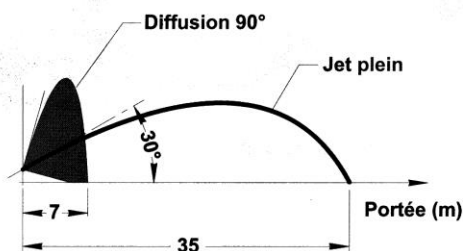

REGLAGES (Débits à 7 bars)

PORTEE (200 l/min à 7 bars)

DIMENSIONS ET MASSES

Code	Entrée	A				Masse (kg)
7370	GFR femelle DN 20	67				2
2554	DSP DN 40 sans verrou	85				2
7371	DSP DN 65 sans verrou	xx				2
7372	Fileté femelle 1" 1/2 gaz	67				2
7373	Fileté mâle 2" gaz	xx				2