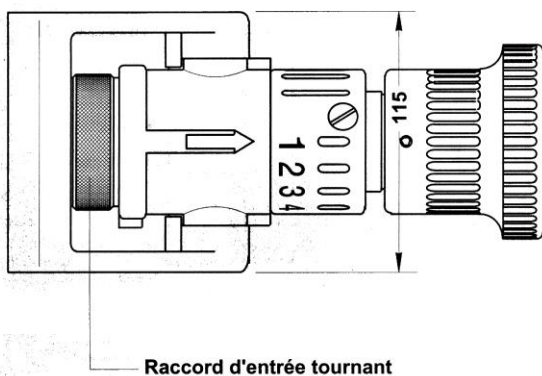

BAUD & FILS

MATERIEL DE LUTTE CONTRE LE FEU

Tél. 022 / 850 08 18
Tél. 021 / 634 62 66

Route de Pré-Marais 26 – 1233 Bernex
Chemin du Marais 6 – 1032 Romanel-sur-Lausanne
www.baud-fils.ch – e-mail : bf@baud-fils.ch

Fax 022 / 850 08 17
Fax 021 / 634 60 11

LANCES

CONSTRUCTION

- Pression nominale : PN 16.
- Construction en alliage d'aluminium AS7G 06 Y33 de première fusion traité thermiquement. Anodisation dure.

CARACTERISTIQUES TECHNIQUES

- Débit réglable : 125, 200, 300, 400 et 500 l/min par positions indexables de la bague de débits. Position purge.
- Jet réglable : position brouillard, diffusion en cône plein 110°, cône étroit, et jet plein.
- Brouillard très dense obtenu par la rotation de la turbine rep. 28.
- Production de mousse bas foisonnement lorsque la lance est alimentée en pré-mélange.

REGLAGES (Débits à 7 bars)

PORTEE (200 l/min à 7 bars)

DIMENSIONS ET MASSES

Code	Entrée	A				Masse (kg)
7370	GFR femelle DN 20	67				2
2554	DSP DN 40 sans verrou	85				2
7371	DSP DN 65 sans verrou	xx				2
7372	Fileté femelle 1" 1/2 gaz	67				2
7373	Fileté mâle 2" gaz	xx				2