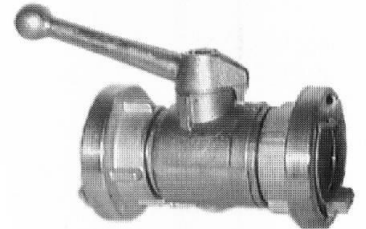

VANNES

Vannes intermédiaires

102.000 Vanne intermédiaire en métal léger avec robinet à bille, entrée Storz 55 – sortie Storz 55

102.010 Vanne intermédiaire en métal léger avec robinet à bille, entrée Storz 75 – sortie Storz 75