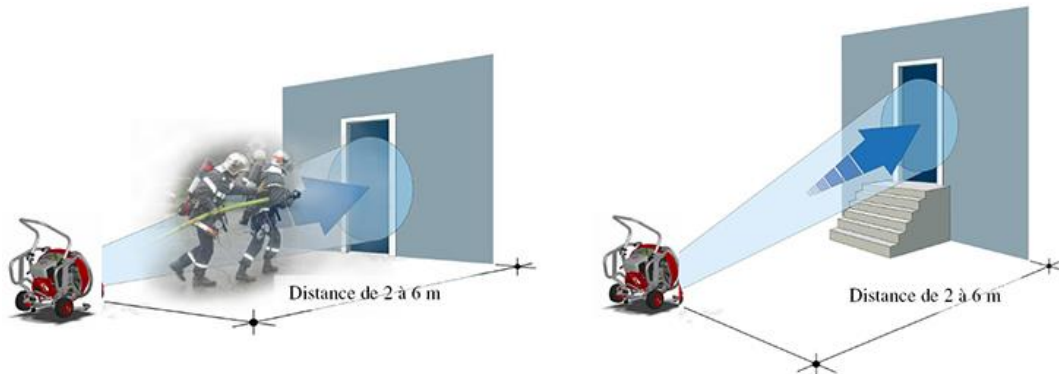

BAUD & FILS

MATERIEL DE LUTTE CONTRE LE FEU

Tél. 022 / 850 08 18
Tél. 021 / 634 62 66

Route de Pré-Marais 26 – 1233 Bernex
Chemin du Marais 6 – 1032 Romanel-sur-Lausanne
www.baud-fils.ch – e-mail : bf@baud-fils.ch

Fax 022 / 850 08 17
Fax 021 / 634 60 11

VENTILATEURS LEADER

102.215 **Ventilateur électrique LEADER ES 230 NEO, 230V, 50Hz, 12,5A**
puissance 2.2kW, débit 40'750 m³/h, IP55, 83.6 dB(A) à 3m
550 x 550 x 490 mm. poids 39.3 kg

102.218 **Ventilateur électrique "LEADER" ESX - EX 220/380 V,**
4 A / 7 A, puissance 2200 W, turbine en résine, corps
en tôle d'acier vernis, débit d'air 30'000 m³/h,
dim : 520 x 495 x 420 mm. poids 52.6 kg