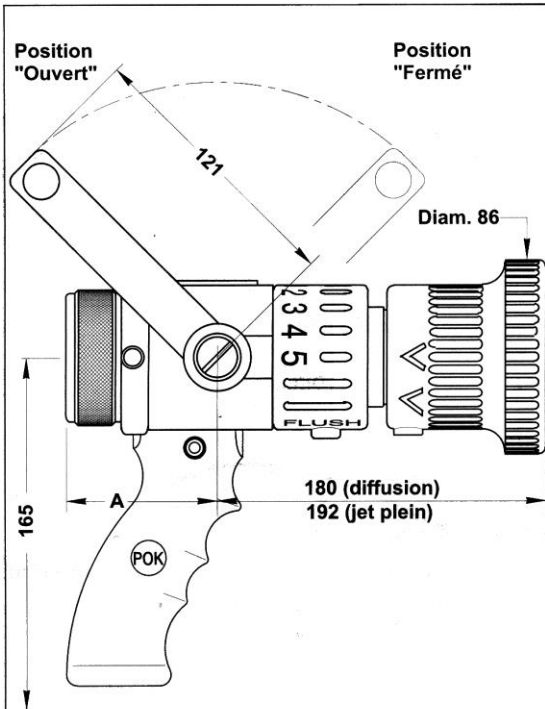

BAUD & FILS

MATERIEL DE LUTTE CONTRE LE FEU

Tél. 022 / 850 08 18
Tél. 021 / 634 62 66

Route de Pré-Marais 26 – 1233 Bernex
Chemin du Marais 6 – 1032 Romanel-sur-Lausanne
www.baud-fils.ch – e-mail : bf@baud-fils.ch

Fax 022 / 850 08 17
Fax 021 / 634 60 11

LANCES

CONSTRUCTION

- Pression nominale : PN 16.
- Construction en alliage d'aluminium AS7G 06 Y33 de première fusion traité thermiquement. Anodisation dure.

CARACTERISTIQUES TECHNIQUES

- Débit réglable : 125, 200, 300, 400 et 500 l/min par positions indexables de la bague de débits. Position purge.
- Jet réglable : position brouillard, diffusion en cône plein 110°, cône étroit, et jet plein.
- Brouillard très dense obtenu par la rotation de la turbine rep. 28.
- Production de mousse bas foisonnement lorsque la lance est alimentée en pré-mélange.

REGLAGES (Débits à 7 bars)